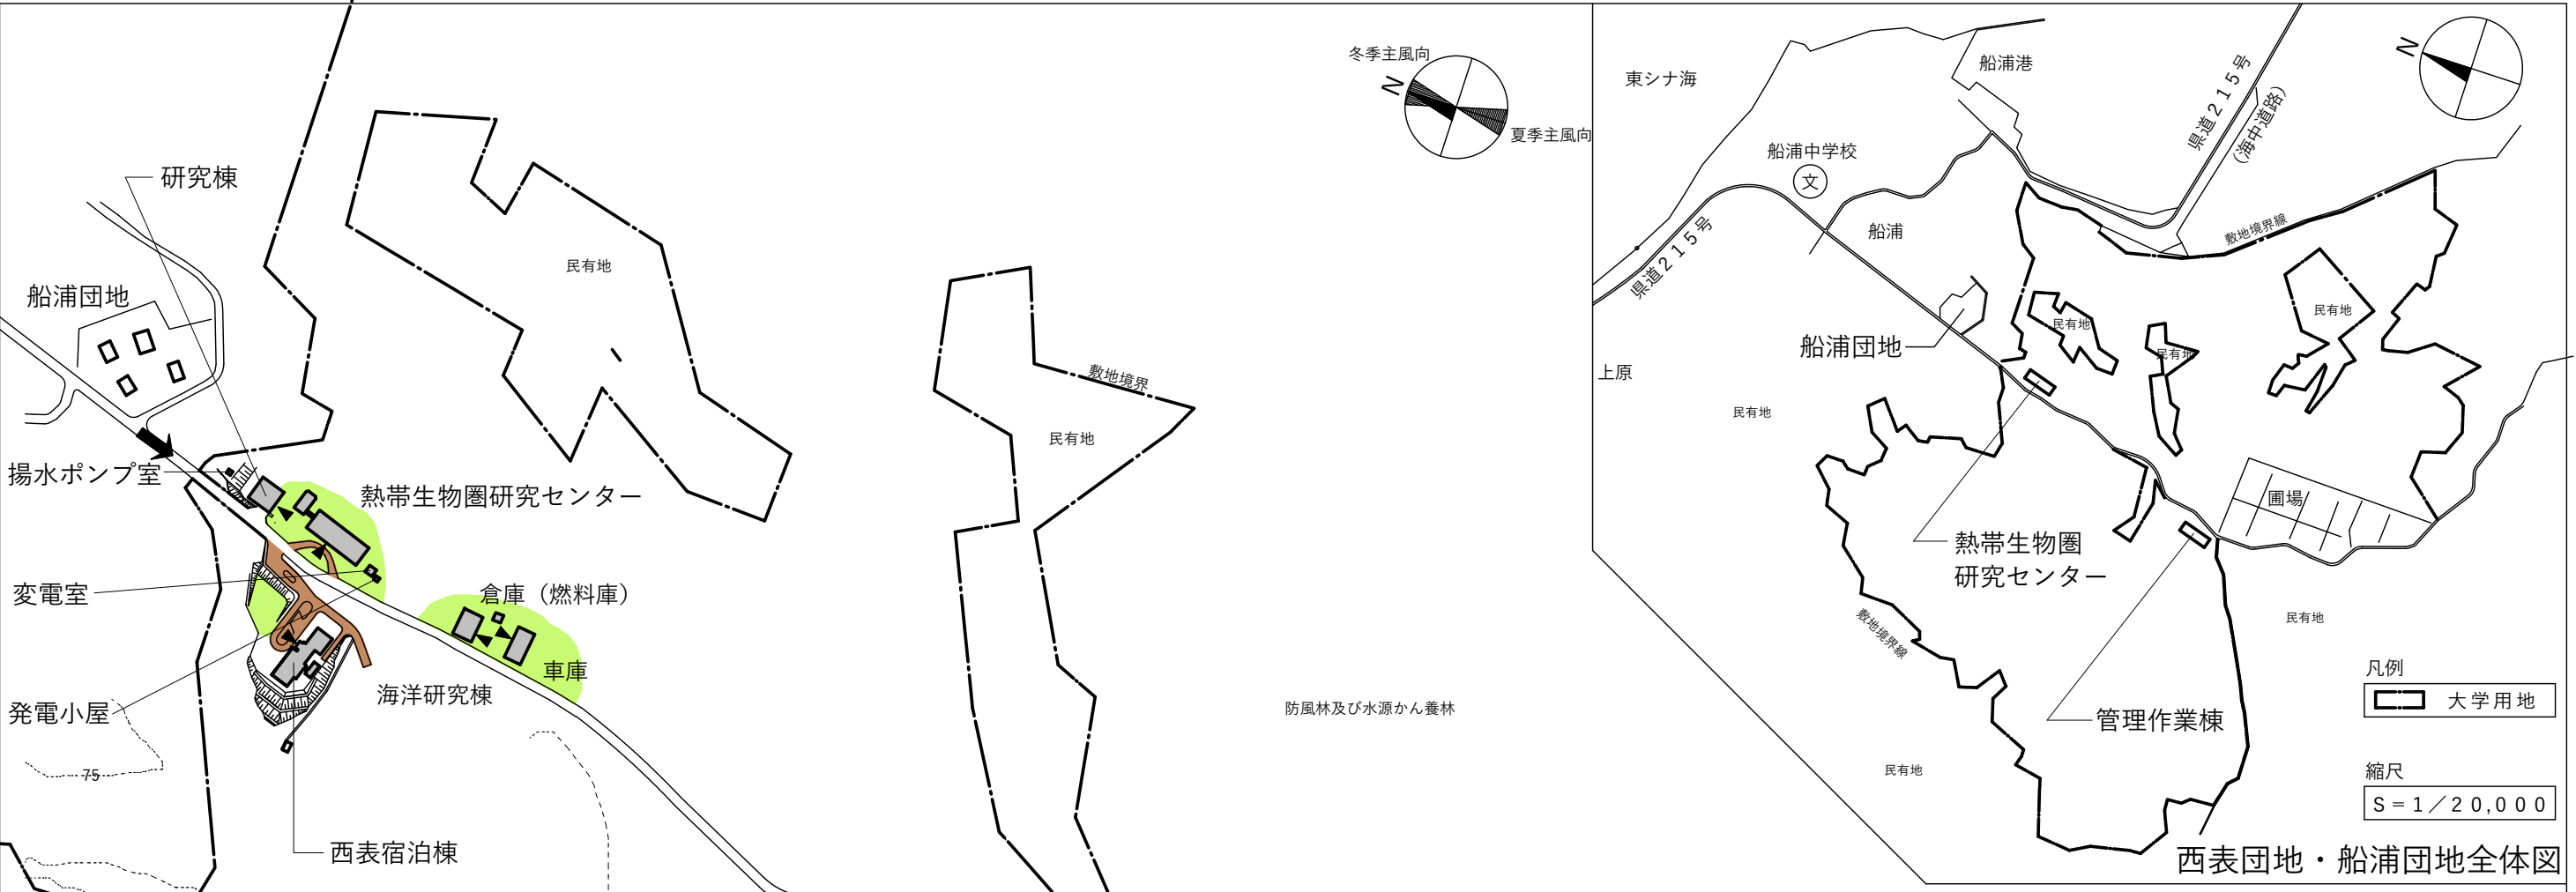

配置図

西表団地・船浦団地全体図

凡例
 [University Land Symbol] 大学用地
 縮尺
 S = 1 / 20,000

縮尺
 S = 1 / 4,000

学校名(団地名)	作成年度
琉球大学(西表団地)	平成30年度