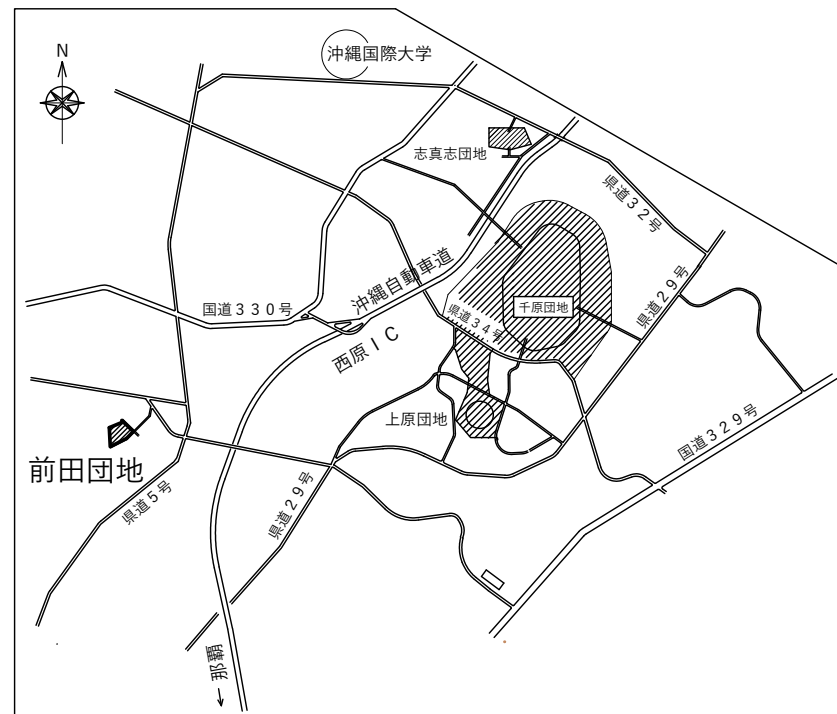

配置図

案内図

縮尺

S = 1 / 600

学校名 (団地名)	作成年度
琉球大学 (前田団地)	平成30年度