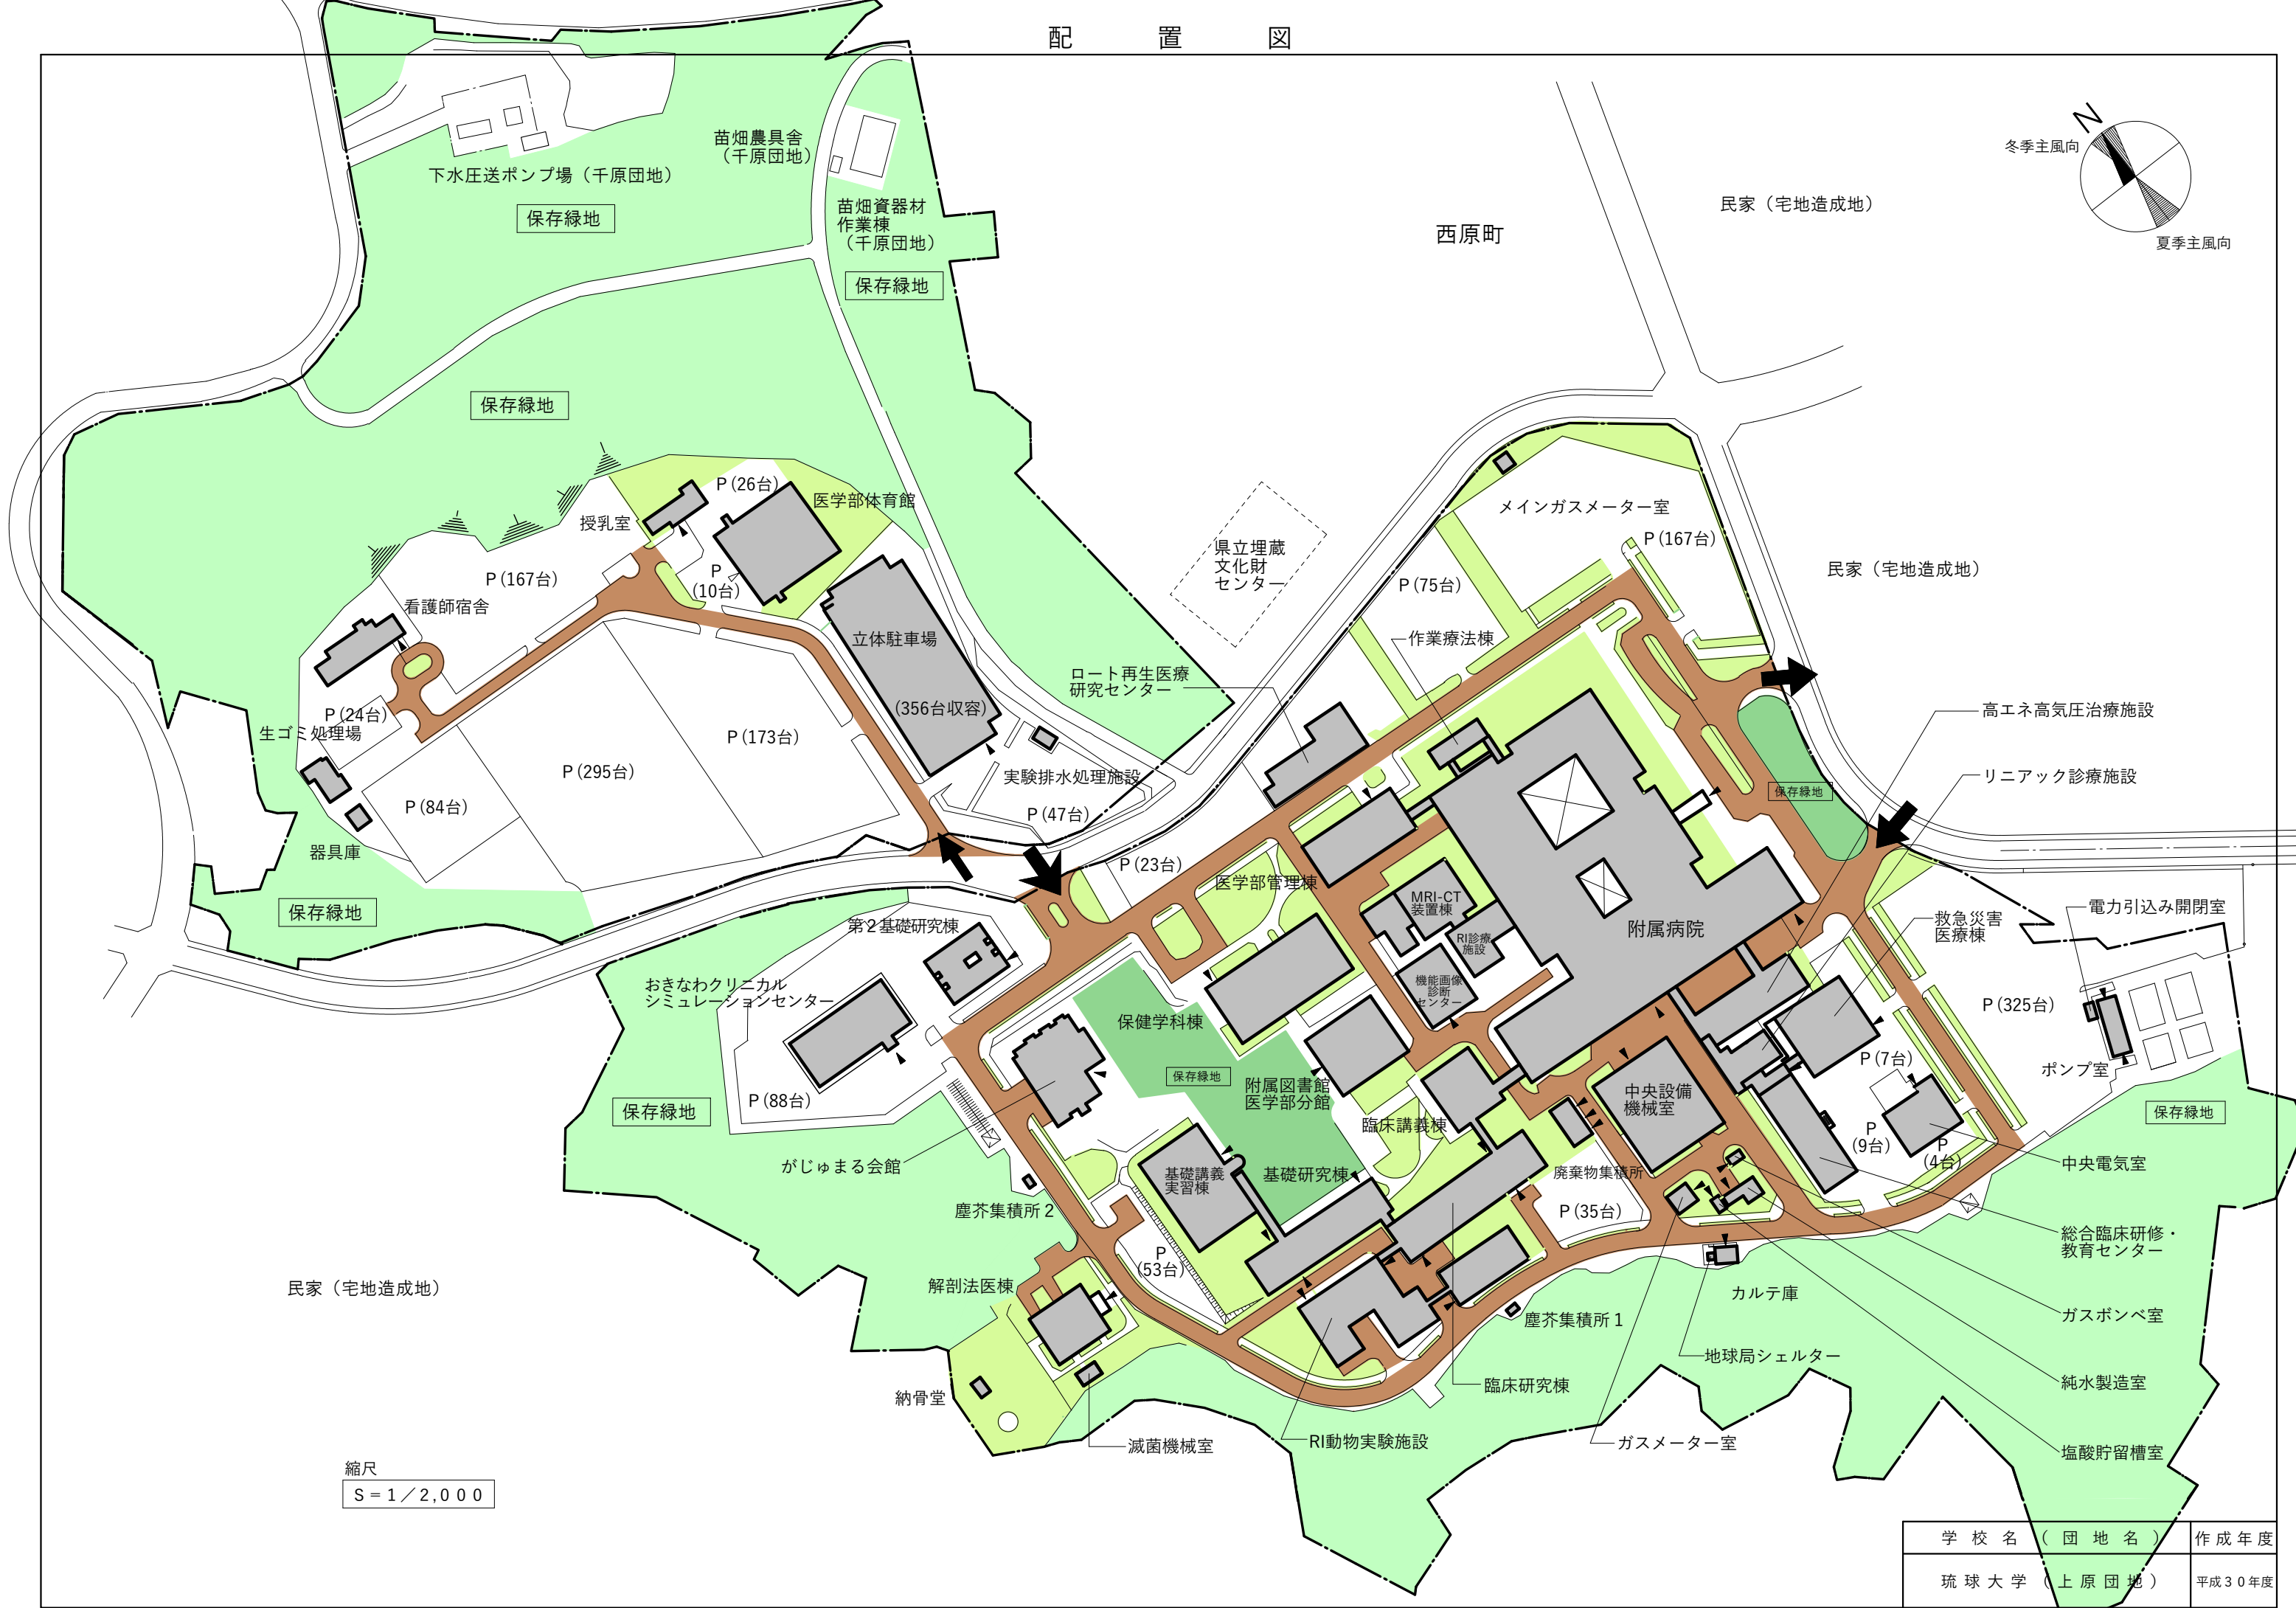

配置図

縮尺  
S = 1 / 2,000

学校名 (団地名)	作成年度
琉球大学 (上原団地)	平成30年度