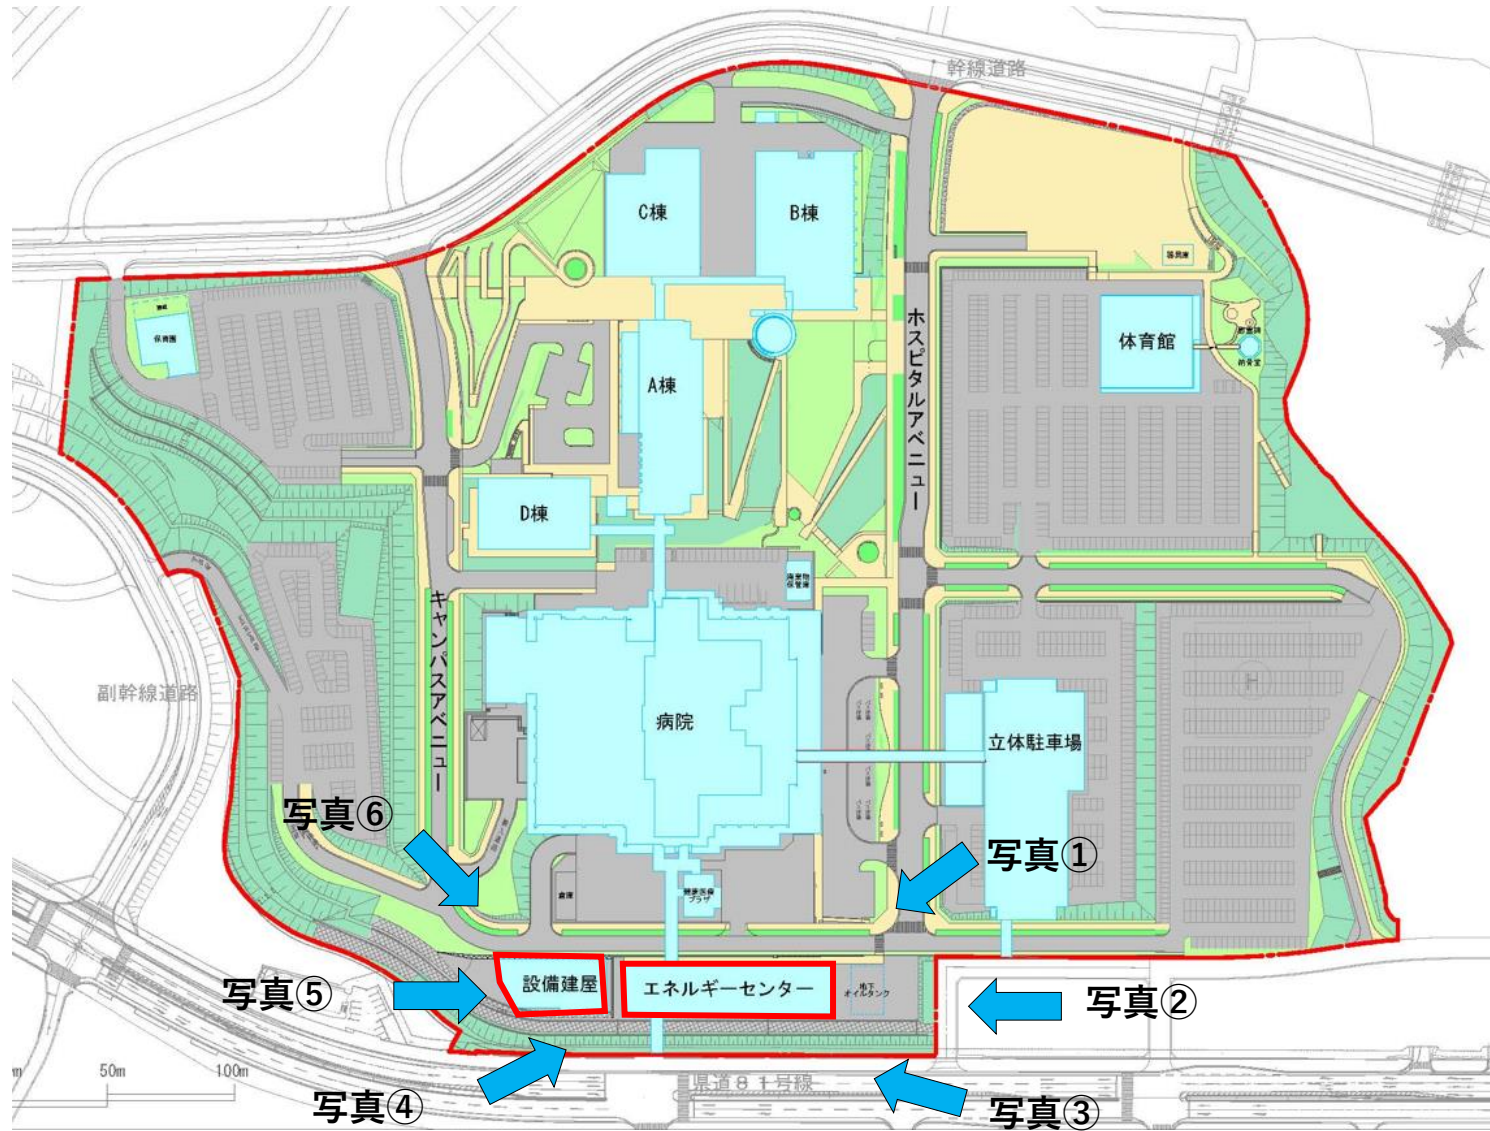

# 工事スケジュール【エネルギーセンター】

令和5年9月末時点

Today

断面図

進行中の工事	
	躯体
	内装
	杭

# 写真撮影方向【エネルギーセンター】

配置図

写真①（北側）

写真②（北東側）

写真③（南東側）

写真④（南西側）

写真⑤（西側）

写真⑥（北西側）