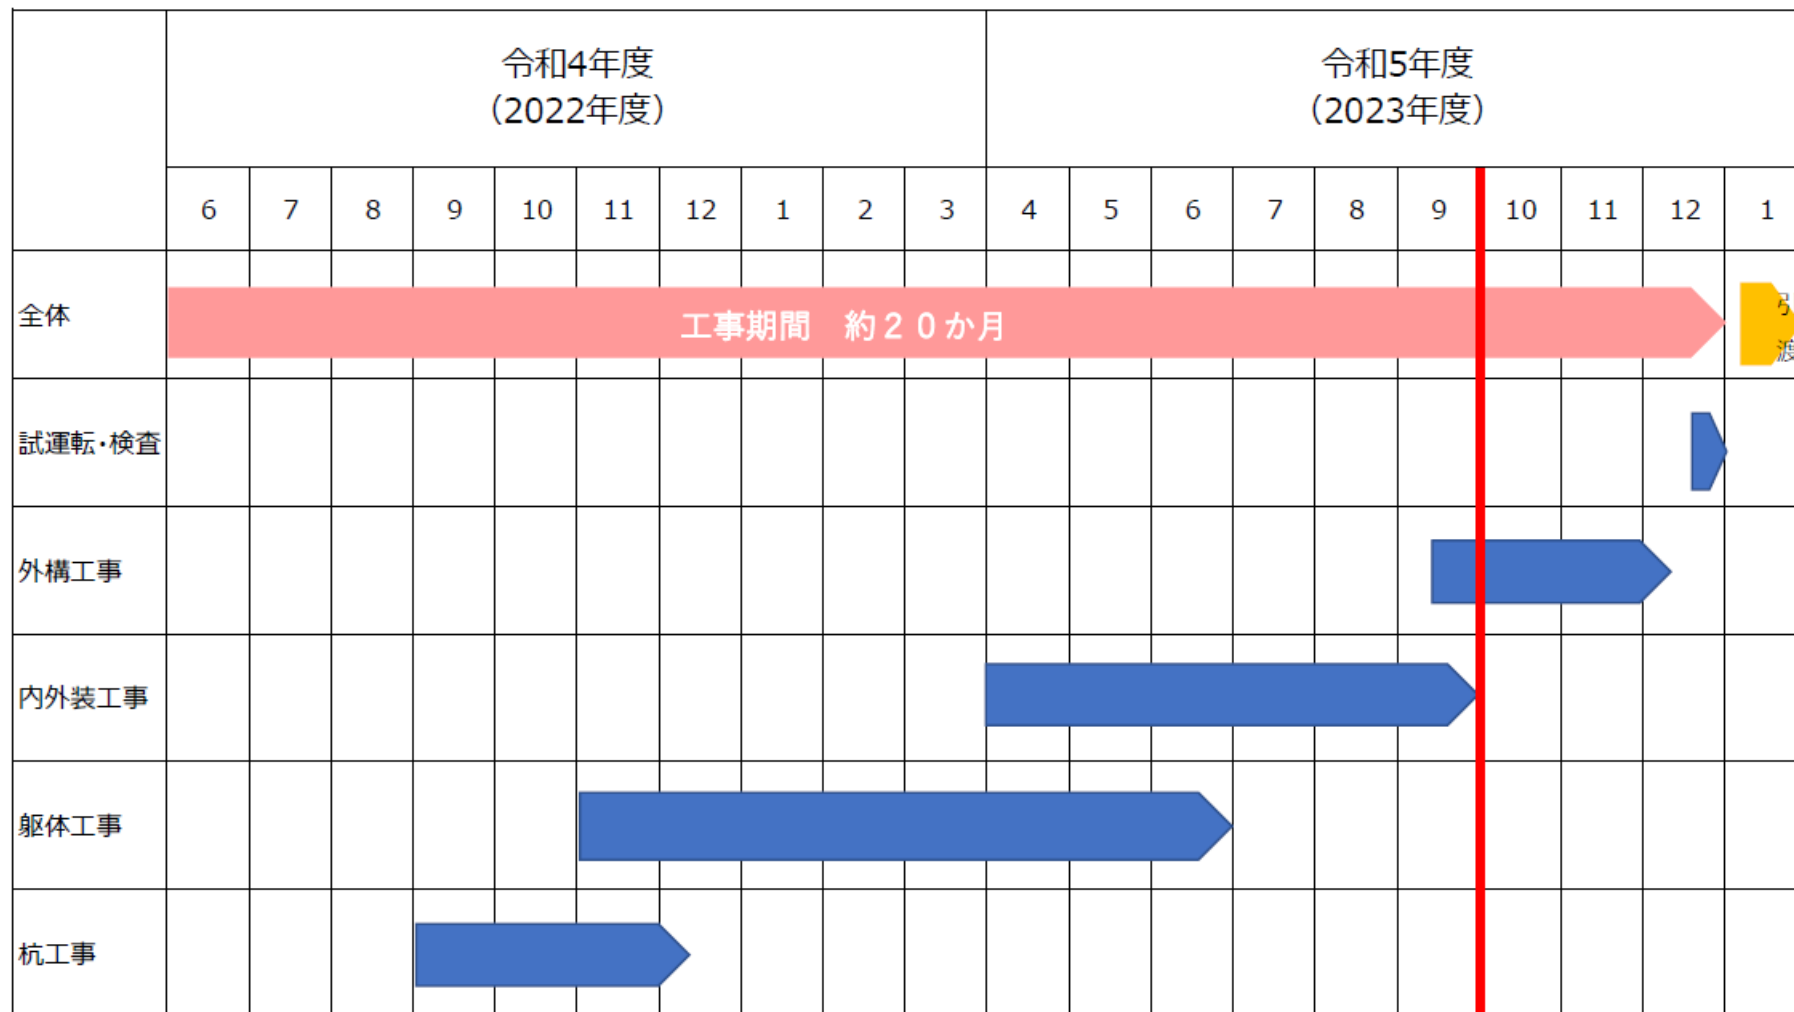

# 工事スケジュール【エネルギーセンター】

令和5年9月末時点

Today

断面図

進行中の工事	
	躯体
	内装
	杭

# 写真撮影方向【エネルギーセンター】

配置図

写真①（北側）

写真②（北東側）

写真③（南東側）

写真④（南西側）

写真⑤（西側）

写真⑥（北西側）