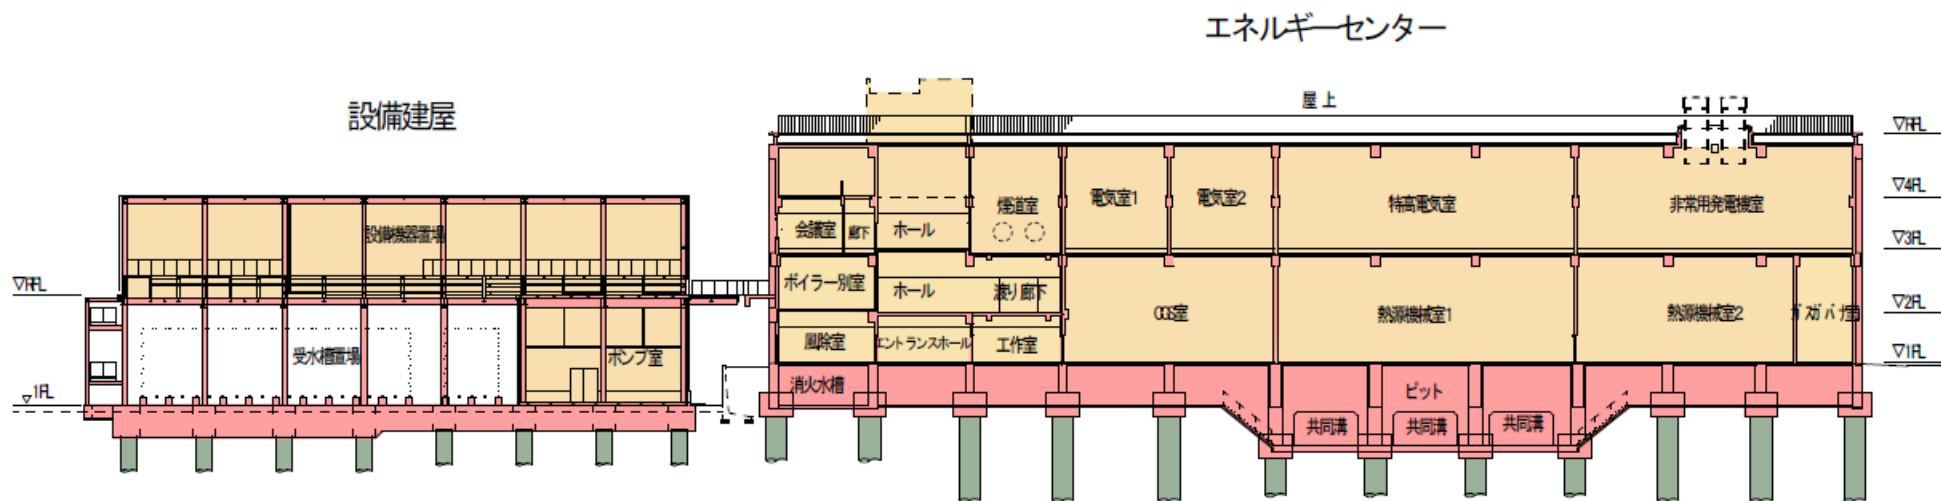

# 工事スケジュール【エネルギーセンター】

令和5年9月末時点

Today

断面図

進行中の工事	
	躯体
	内装
	杭

# 写真撮影方向【エネルギーセンター】

配置図

写真①（北側）

写真②（北東側）

写真③（南東側）

写真④（南西側）

写真⑤（西側）

写真⑥（北西側）