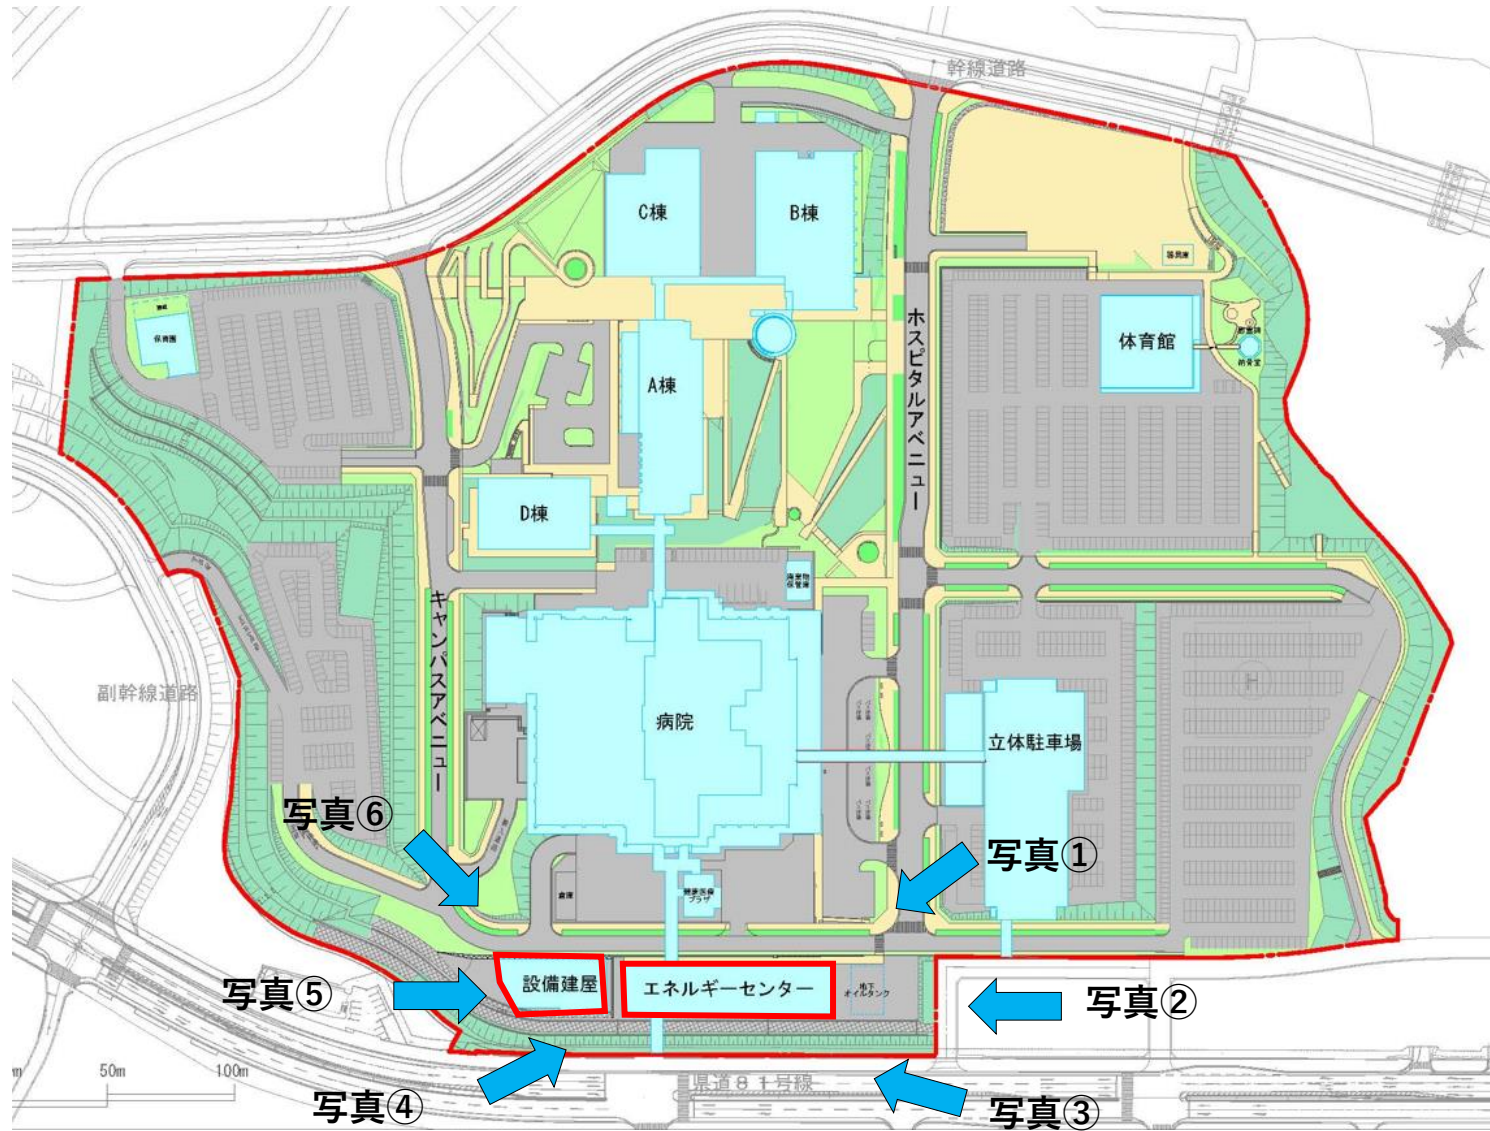

工事スケジュール【エネルギーセンター】

令和5年8月末時点

Today

断面図

進行中の工事	
	躯体
	内装
	杭

写真撮影方向【エネルギーセンター】

配置図

写真①（北東側）

写真②（東側）

写真③（南東側）

写真④（南西側）

写真⑤（西側）

写真⑥（北西側）

写真⑦（エネルギーセンター中央監視室内装工事）

写真⑧（歩行デッキ設置工事）