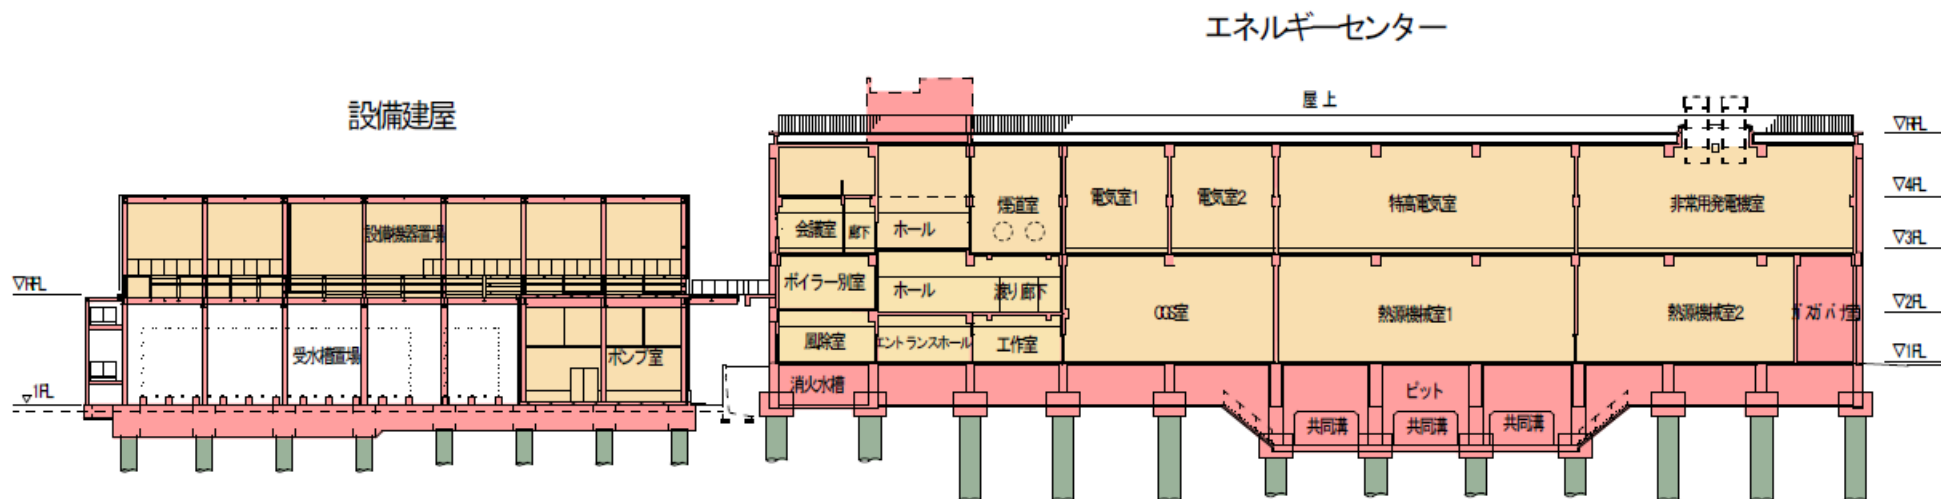

工事スケジュール【エネルギーセンター】

令和5年8月末時点

Today

断面図

進行中の工事	
	躯体
	内装
	杭

写真撮影方向【エネルギーセンター】

配置図

写真①（北東側）

写真②（東側）

写真③（南東側）

写真④（南西側）

写真⑤（西側）

写真⑥（北西側）

写真⑦（エネルギーセンター中央監視室内装工事）

写真⑧（歩行デッキ設置工事）