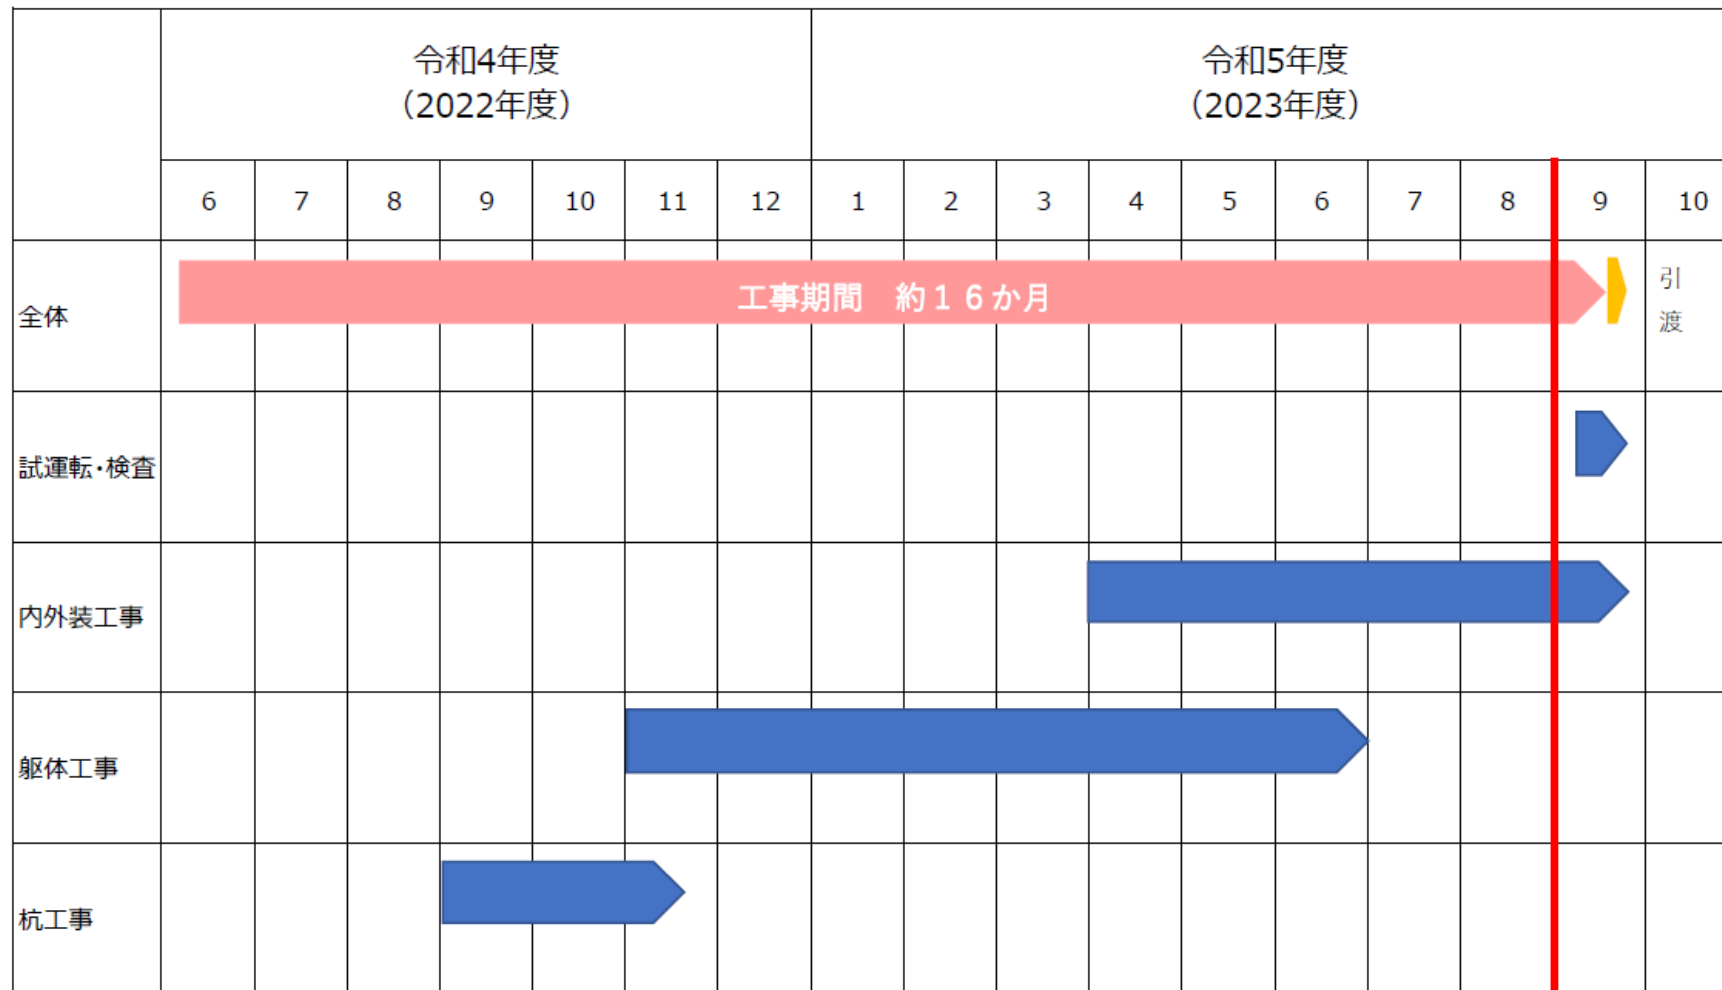

工事スケジュール【エネルギーセンター】

令和5年8月末時点

Today

断面図

進行中の工事	
	躯体
	内装
	杭

写真撮影方向【エネルギーセンター】

配置図

写真①（北東側）

写真②（東側）

写真③（南東側）

写真④（南西側）

写真⑤（西側）

写真⑥（北西側）

写真⑦（エネルギーセンター中央監視室内装工事）

写真⑧（歩行デッキ設置工事）