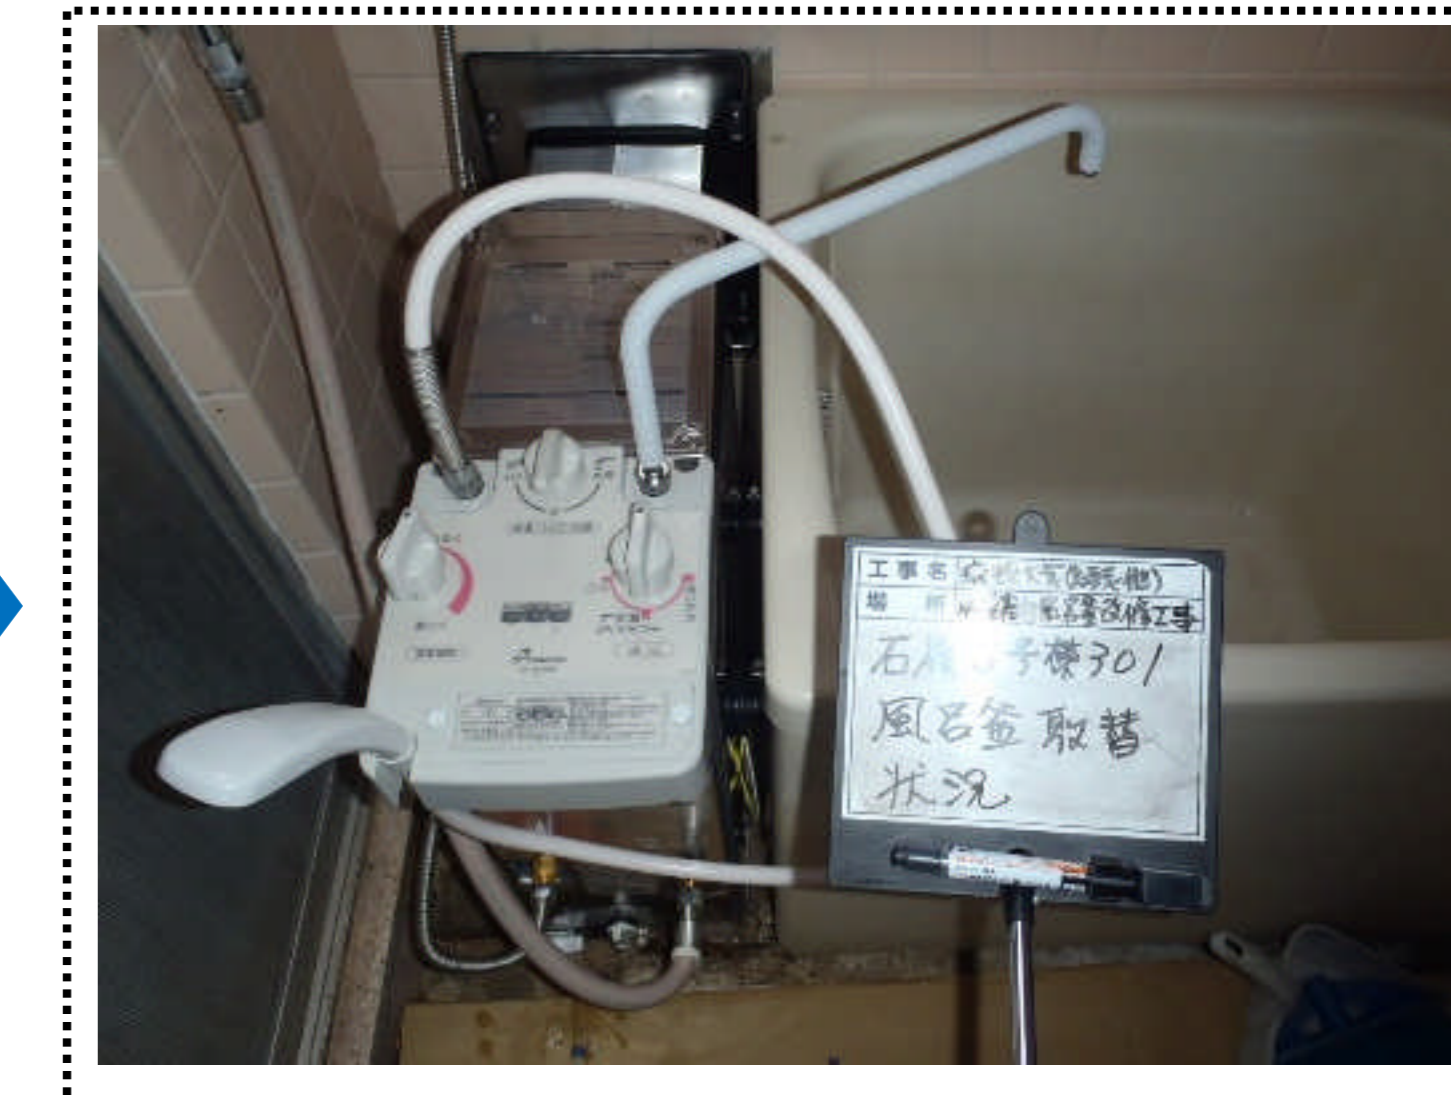

琉球大学（志真志他）職員宿舍風呂釜改修工事

志真志、前田、石嶺の職員宿舍の老朽化した風呂釜を37台更新し、**不着火によるガス漏れの危険性を改善**しました。

(改修前) 志真志宿舍

(改修後) 志真志宿舍

(改修前) 前田宿舎

(改修後) 前田宿舎

(改修前) 石嶺宿舎

(改修後) 宿舎

- 敷地： 沖縄県宜野湾市志真志1丁目247番地
 沖縄県浦添市前田1443番地
 沖縄県那覇市首里石嶺町2-96-1
- 工事概要： ・バランス型風呂釜 1式
 ・同上給水・ガス配管
- 設計： 琉球大学 施設運営部
- 施工： (有) 沖設エンジニアリング
- 工事費用： 5,400,000円
- 工期： H29年9月～H29年12月(3ヶ月)
- 効果： 不着火によるガス漏れの危険性がなくなった。